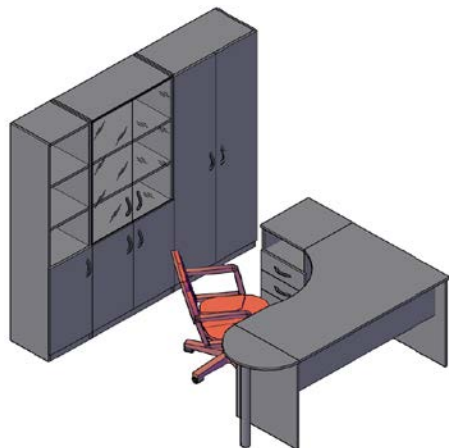

Шкафы узкие, комплектуются левыми или правыми деревянными дверьми

Название	Картинка	Артикул	Кол.	Состоит								Цена
				Стеллаж	кол.	Дверь	кол.	Стекло+фурнитура	кол.	Ящик	кол.	
Шкаф колонка комбинированная		SR-5U.2(L/R)	1	SR-5U	1	SD-2S(L/R)	1	SG-3M + SF-3M	1	2SG-3M	1	5 574,40

Оперативная мебель SIMPLE

Комбинация №2

Цена: 22 843,80

Наименование/Арт икул	Цена
Стол рабочий S-1400	2 611,20
Тумба приставная SC-3D.1	3 934,40
Стол рабочий S-900	2 057,60
Каркас стеллажа SR-5W	3 569,60
Каркас стеллажа SR-5U	2 596,80
Каркас стеллажа SR-5U	2 596,80
Дверь низкая SD-2S(L)	620,80
Дверь низкая SD-2S(L)	620,80
Дверь низкая SD-2S(R)	620,80
Дверь низкая SD-2S(R)	620,80
Дверь стеклянная SG-3M	1 176,00
Дверь стеклянная SG-3M	1 176,00
Комплект фурнитуры SF-3M	247,00
Комплект фурнитуры SF-3M	395,20

Оперативная мебель SIMPLE

Комбинация №3

Цена: 26 436,80

Наименование/Арт икул	Цена
Стол рабочий SE-1400(L)	4 476,80
Тумба приставная SC-3D.1	3 934,40
Приставка SP-300	491,20
Опора BT-710.2	939,20
Каркас стеллажа SR-5W	3 569,60
Каркас стеллажа SR-5U	2 596,80
Каркас гардероба SR-G	3 129,60
Дверь высокая SD-5B(R)	1 147,20
Дверь высокая SD-5B(L)	1 147,20
Дверь низкая SD-2S(L)	620,80
Дверь низкая SD-2S(L)	620,80
Дверь низкая SD-2S(R)	620,80
Дверь стеклянная SG-3M	1 176,00
Дверь стеклянная SG-3M	1 176,00
Комплект фурнитуры SF-3M	395,20
Комплект фурнитуры SF-3M	395,20