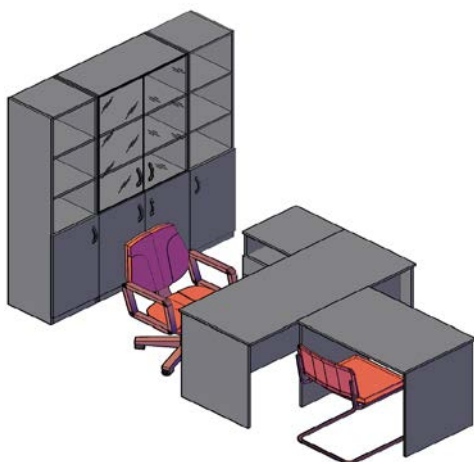

Комплектация шкафов серии SIMPLE с ящиками для ст. екол

Двери:	SD-2S(L/R)	дверь низкая	Стекло:	SG-3M	стекло среднее
	SD-5B (L/R)	дверь высокая			
	SD-1A(L/R)	дверь для антресолей			

Шкафы широкие

Название	Картинка	Артикул	Кол.	Состоит								Цена
				Стеллаж	кол.	Дверь	кол.	Стекло+фурнитура	кол.	Ящик	кол.	
Шкаф комбинированный		SR-5W.2	1	SR-5W	1	SD-2S(L)	1	SG-3M + SF-3M	2	2SG-3M	2	9 524,80
						SD-2S(R)	1					

Шкафы узкие, комплектуются левыми или правыми деревянными дверьми

Название	Картинка	Артикул	Кол.	Состоит								Цена
				Стеллаж	кол.	Дверь	кол.	Стекло+фурнитура	кол.	Ящик	кол.	
Шкаф колонка комбинированная		SR-5U.2(L/R)	1	SR-5U	1	SD-2S(L/R)	1	SG-3M + SF-3M	1	2SG-3M	1	5 574,40

## Комбинации элементов

Оперативная мебель SIMPLE

Комбинация №1

Цена: 15 057,60

Наименование/Арт икул	Цена
Стол рабочий S-1200	2 374,40
Тумба подвесная SC-1V	1 440,00
Подставка под с/б SB-1	590,40
Каркас стеллажа SR-5W	3 569,60
Каркас стеллажа SR-5U	2 596,80
Дверь высокая SD-5B(R)	1 147,20
Дверь высокая SD-5B(L)	1 147,20
Дверь низкая SD-2S(L)	620,80
Дверь стеклянная SG-3M	1 176,00
Комплект фурнитуры SF-3M	395,20

Оперативная мебель SIMPLE

Комбинация №2

Цена: 22 843,80

Наименование/Арт икул	Цена
Стол рабочий S-1400	2 611,20
Тумба приставная SC-3D.1	3 934,40
Стол рабочий S-900	2 057,60
Каркас стеллажа SR-5W	3 569,60
Каркас стеллажа SR-5U	2 596,80
Каркас стеллажа SR-5U	2 596,80
Дверь низкая SD-2S(L)	620,80
Дверь низкая SD-2S(L)	620,80
Дверь низкая SD-2S(R)	620,80
Дверь низкая SD-2S(R)	620,80
Дверь стеклянная SG-3M	1 176,00
Дверь стеклянная SG-3M	1 176,00
Комплект фурнитуры SF-3M	247,00
Комплект фурнитуры SF-3M	395,20