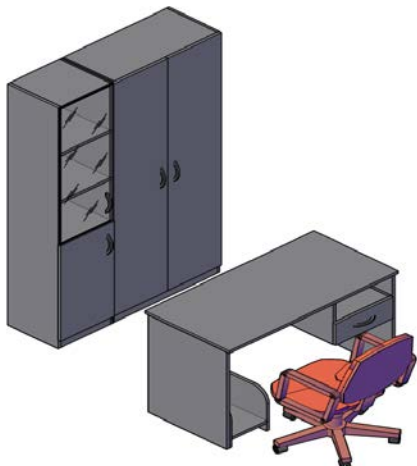

Комбинации элементов

Оперативная мебель SIMPLE

Комбинация №1